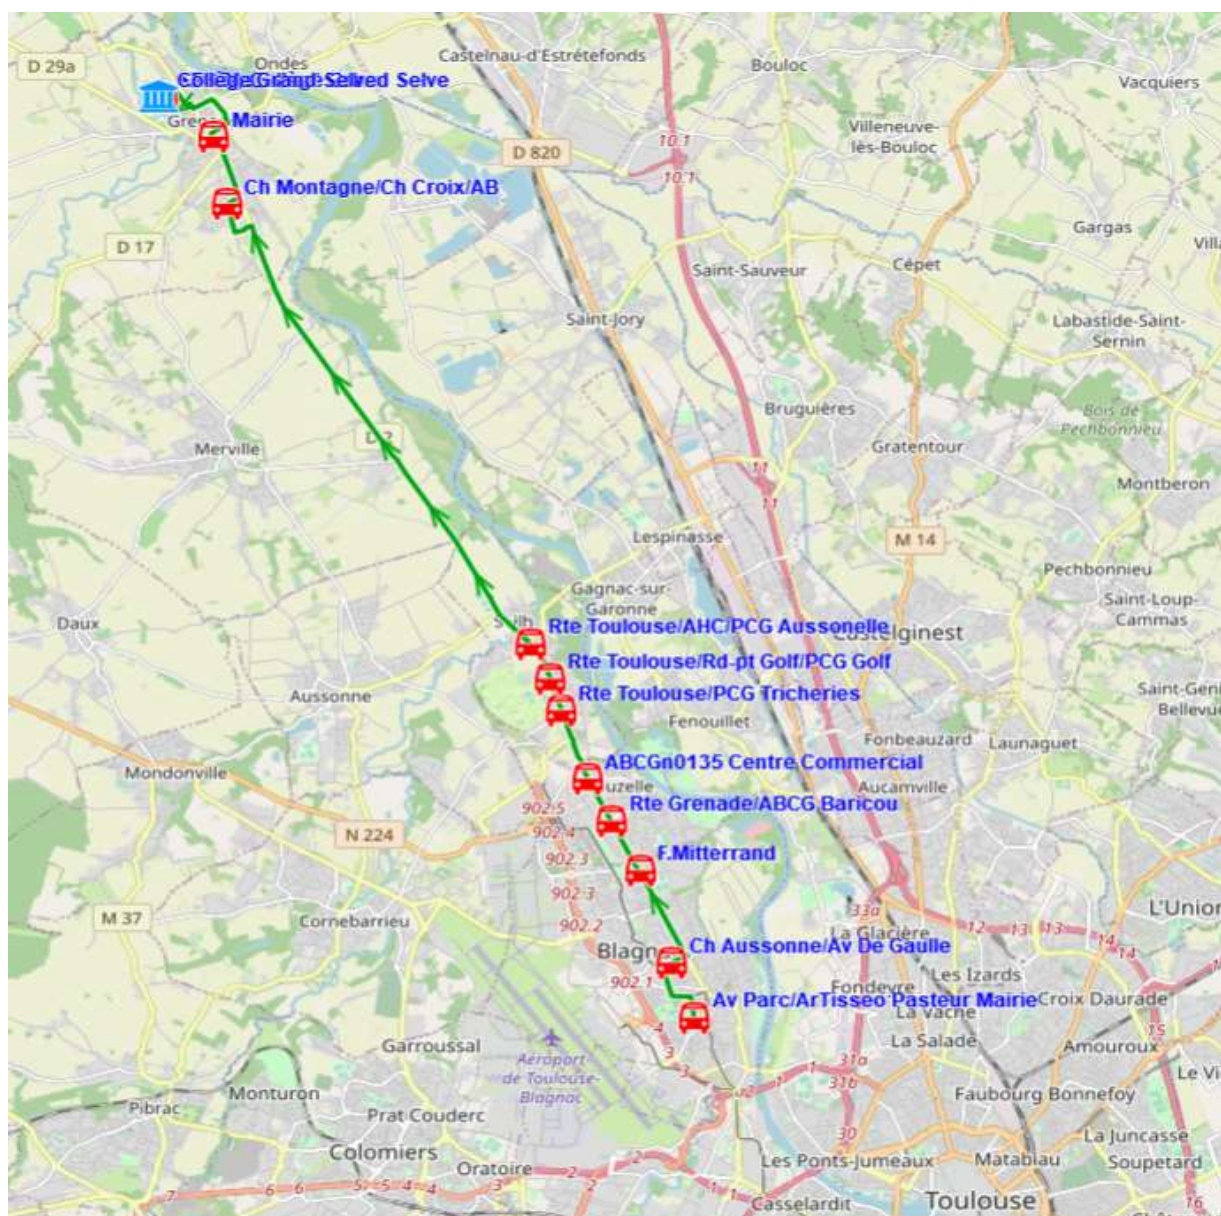

## Ligne : S7144 - BLAGNAC-SEGPA COLLEGE GRENADE

Validité à partir du 15/08/2022

Scol Course : Oui

| Commune   | Itinéraires                      | S7144A01     |
|-----------|----------------------------------|--------------|
|           | Point d'arrêt                    | Km en charge |
| BLAGNAC   | Av Parc/ArTisseo Pasteur Mairie  | 07:05        |
|           | Ch Aussonne/Av De Gaulle         | 07:09        |
|           | F.Mitterrand                     | 07:14        |
| BEAUZELLE | Rte Grenade/ABCG Baricou         | 07:17        |
|           | ABCGn0135 Centre Commercial      | 07:19        |
| SEILH     | Rte Toulouse/PCG Tricheries      | 07:21        |
|           | Rte Toulouse/Rd-pt Golf/PCG Golf | 07:23        |
|           | Rte Toulouse/AHC/PCG Aussonelle  | 07:25        |
| GRENADE   | Ch Montagne/Ch Croix/AB          | 07:35        |
|           | Mairie                           | 07:38        |
|           | Collège Grand Selve              | 07:50        |

### Transporteur

CARS GERS GARONNE