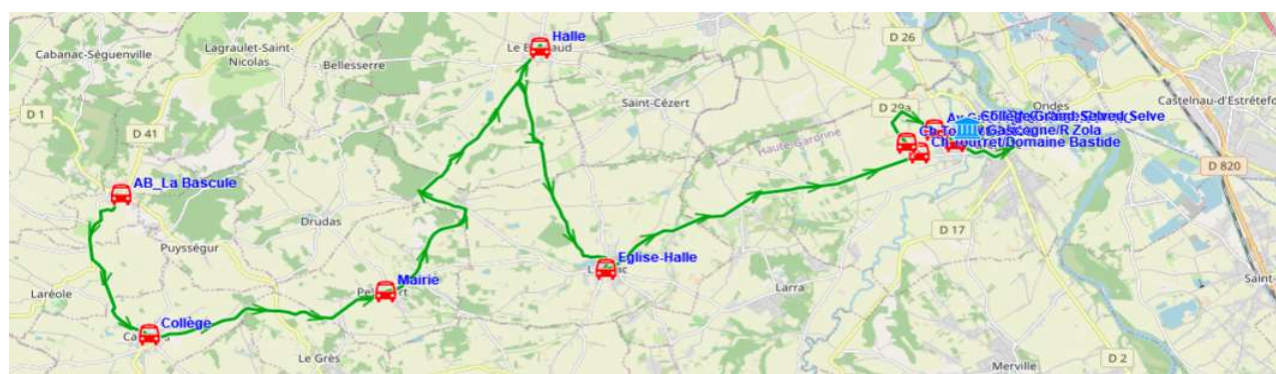

Fiche Horaire

Ligne : S7145 - COX-SEGPA COLLEGE GRENADE

Validité à partir du 15/08/2022

Scol Course : Oui

Commune	Point d'arrêt	Immjv---
COX	AB_La Bascule	06:49
CADOURS	Collège	06:56
PELLEPORT	Mairie	07:03
LE BURGAUD	Halle	07:18
LAUNAC	Eglise-Halle	07:28
GRENADE	Ch Tourret/Domaine Bastide	07:35
	Ch Tourret/Cètès	07:36
	Av Gascogne/Ch Cètès/AHC	07:39
	Av Gascogne/R Zola	07:40
	Collège Grand Selve	07:50

Transporteur

CARS GERS GARONNE

Fiche Horaire

Ligne : S7145 - COX-SEGPA COLLEGE GRENADE

Validité à partir du 15/08/2022

Commune	Scol Course :		Oui	Oui
	Itinéraires	Km en charge	S7145R01	S7145R01
	Point d'arrêt		--m-----	Im-jv---
GRENADE	Collège Grand Selve		12:05	16:40
	Ch Tourret/Domaine Bastide		12:15	16:50
	Ch Tourret/Cétès		12:16	16:51
	Av Gascogne/Ch Cétès/AHC		12:18	16:53
	Av Gascogne/R Zola		12:19	16:54
LAUNAC	Eglise-Halle		12:26	17:09
LE BURGAUD	Halle		12:36	17:11
PELLEPORT	Mairie		12:50	17:25
CADOURS	Collège		12:55	17:30
COX	AB_La Bascule		13:05	17:40

Transporteur

CARS GERS GARONNE