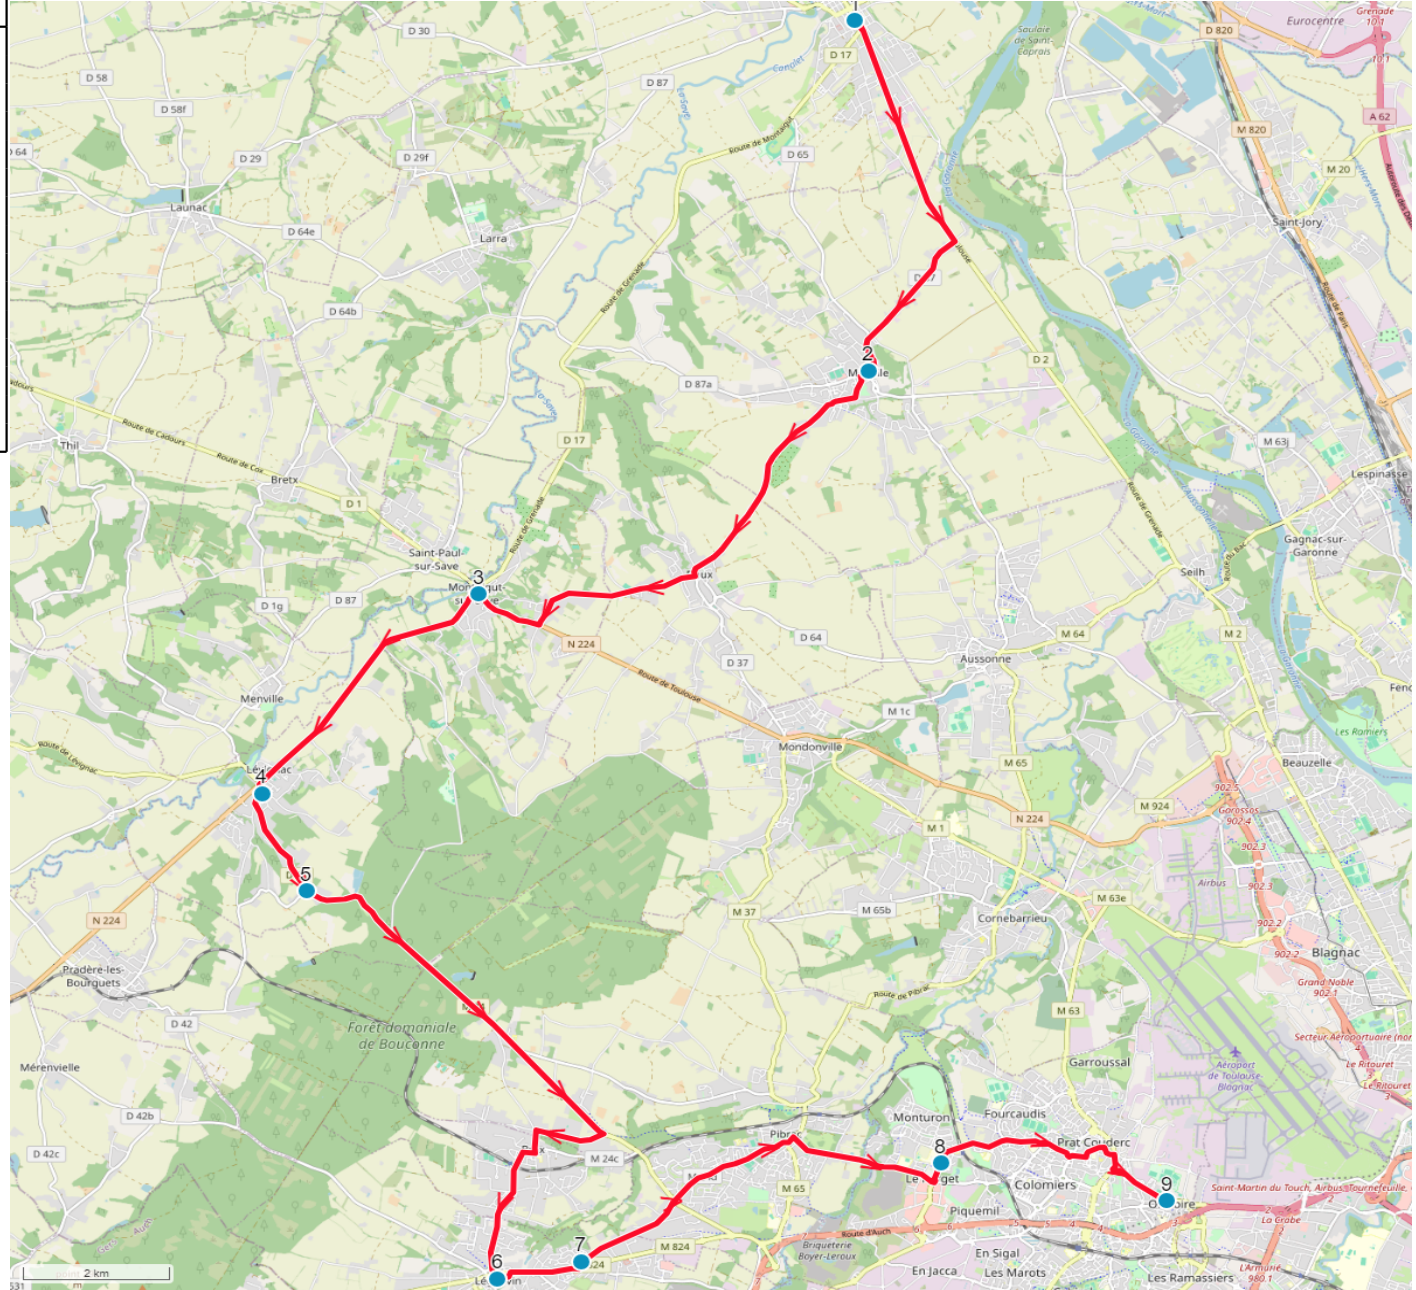

Mise à jour : 27/08/2024	Ligne : GRENADE-LYCEES COLOMIERS	Ligne N° : S8004
Marché (année de notification-durée) : 2019-6	Transporteur :	Km en charge : 40,6 km
Nombre de places assises :	Sous-traitant :	Année :

ITINERAIRE INDICATIF (ALLER)	ImMjv--
1. Mairie GRENADE	06:43
2. ABCGn0858 Mairie MONTAIGUT-SUR-SAVE	06:53
3. Avenue de Toulouse LEVIGNAC	07:05
4. ABCGn0714 Poste _Les Planes	07:12 07:15
5. _Blendines LEGUEVIN	07:30
6. Avenue des Pyrénées _Blendines	07:35
7. _Lycée Victor Hugo COLOMIERS	07:50
8. Bd Dassault/AB LP Montel	08:10

Mise à jour : 27/08/2024
 Marché (année de notification-durée) : 2019-6
 Nombre de places assises :

Ligne : GRENADE-LYCEES COLOMIERS
 Transporteur :
 Sous-traitant :

Ligne N° : S8004
 Km en charge : 40,6 km
 Année :

ITINERAIRE INDICATIF (RETOUR)	--M----	Im-jv--
COLOMIERS		
1. Parking LP Montel	13:00	17:55
2. _Lycée Victor Hugo	13:20	18:10
LEGUEVIN		
3. _Blendines	13:35	18:25
4. Place de la Liberté	13:40	18:30
LEVIGNAC		
5. _Les Planes	13:55	18:45
6. ABCGn0714 Poste	13:57	18:47
MONTAIGUT-SUR-SAVE		
7. Avenue de Toulouse	14:06	18:56
MERVILLE		
8. ABCGn0858 Mairie	14:23	19:13
GRENADE		
9. ABCGn0014 Mairie	14:33	19:23